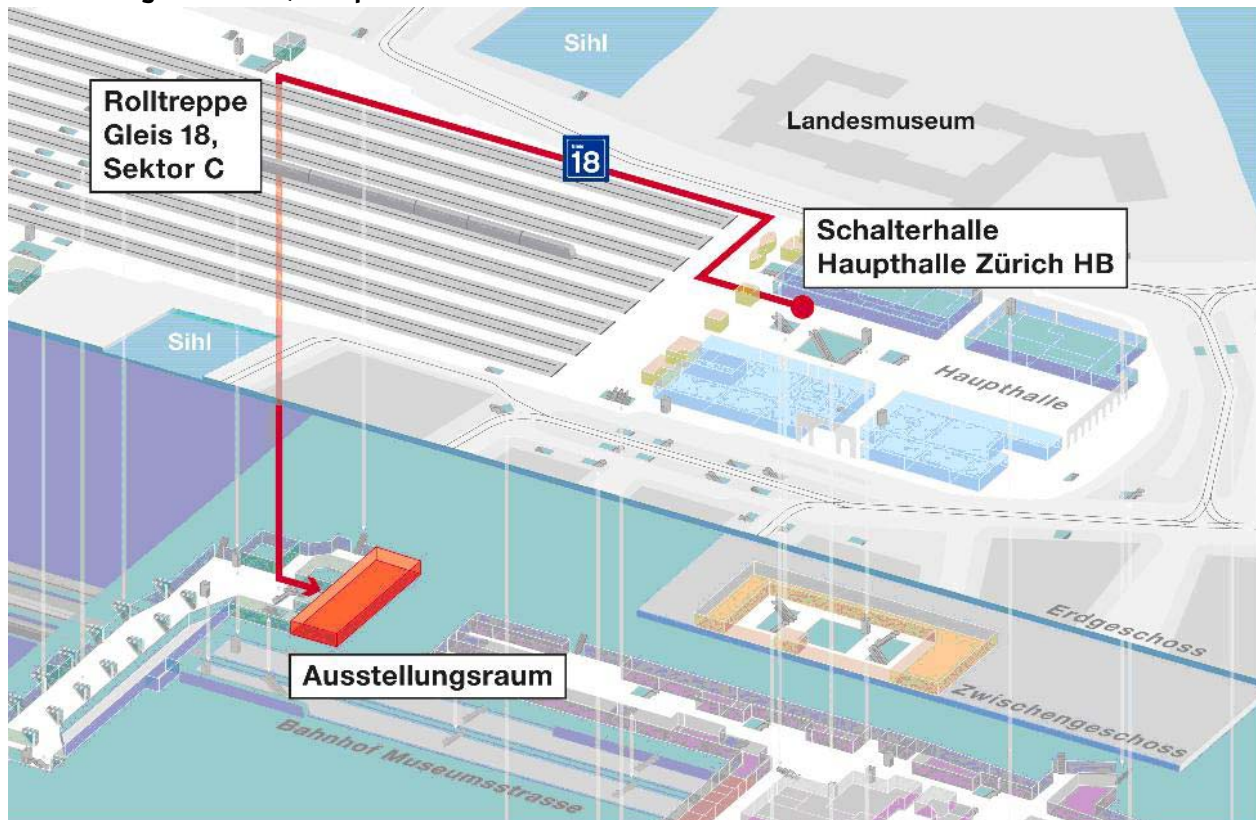

## Mitten durch Zürich - und überallhin

Dank der sich im Bau befindenden Durchmesserlinie kann das ÖV-Angebot in und um Zürich weiter ausgebaut werden. Von den entstehenden Mehrkapazitäten profitieren sowohl der S-Bahn- wie der Fernverkehr: Die Durchmesserlinie ermöglicht bessere Anschlüsse und neue Verbindungen. Das Herzstück ist der unterirdische Durchgangsbahnhof Löwenstrasse. In 16 Metern Tiefe unter den heutigen Gleisen 4 bis 9 des Hauptbahnhofs Zürich wird dieser neue Bahnhof erbaut – und zwar bei laufendem Bahnbetrieb. Dies ist für alle Beteiligten eine grosse Herausforderung!

## Programm

- 17:00h Begrüssung**
- 17:05h Präsentation / Film Gesamt-Projektvorstellung Durchmesserlinie Zürich**
- 18:00h Führung / Baustellenbegehung in zwei Gruppen**
- 19:00h Apéro im Foyer des Hotels Schweizerhof**

Die SATW lädt alle Interessierten zur Besichtigung und Baustellenbegehung ein. Wir freuen uns auf Ihre Teilnahme!

## Situationsplan

Ausstellungsraum SBB, Hauptbahnhof Zürich

Treffpunkt ist der Ausstellungsraum der SBB im HB Zürich um 17:00. Wir empfehlen Ihnen, die öffentlichen Verkehrsmittel zu benutzen. Der anschliessende Apéro findet im Foyer des Hotels Schweizerhof statt, Bahnhofplatz 7 gegenüber dem Hauptbahnhof. Weitere Auskünfte unter 044 226 50 15.